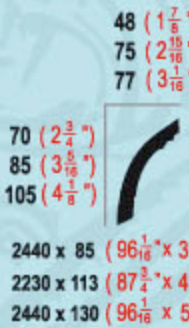

**HKH C955**

2320 x 76  
91 <sup>3</sup>/<sub>8</sub>" x 3"

**HKH C938**

2340 x 147  
92 <sup>1</sup>/<sub>8</sub>" x 5 <sup>13</sup>/<sub>16</sub>"

**HKH C939**

**HKH C949**

**HKH C959**

2440 x 85 (96 <sup>1</sup>/<sub>16</sub>" x 3 <sup>3</sup>/<sub>16</sub>" )  
2230 x 113 (87 <sup>3</sup>/<sub>4</sub>" x 4 <sup>7</sup>/<sub>16</sub>" )  
2440 x 130 (96 <sup>1</sup>/<sub>16</sub>" x 5 <sup>1</sup>/<sub>8</sub>" )